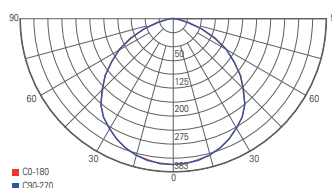

## ATIK

- Aluminium Druckguss, Glas
- Maße L x B x H: 319 x 90 x 411 mm
- inkl. 2 m Anschlusskabel mit IP44 Schukostecker

Artikel	Farbe	Farbtemperatur	Lichtstrom	Leistung	Lichtquelle	EEL	Preis
<b>732096</b>	■ schwarz	4000 K	21350 lm	150 W	418 LED	D	<b>399,95 €</b>
<b>732097</b>	■ schwarz	4000 K	28450 lm	200 W	320 LED	D	<b>519,95 €</b>
<b>732098</b>	■ schwarz	4000 K	31800 lm	240 W	320 LED	D	<b>579,95 €</b>
<b>732102</b>	■ schwarz	4000 K	39900 lm	300 W	416 LED	E	<b>679,95 €</b>

Lichtverteilungskurve 732096

Lichtverteilungskurve 732097

Lichtverteilungskurve 732098

Lichtverteilungskurve 732102