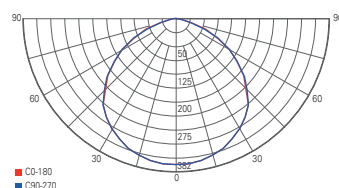

## ATIK

- Aluminium Druckguss, Glas
- Maße L x B x H: 319 x 90 x 411 mm
- inkl. 2 m Anschlusskabel mit IP44 Schukostecker

Artikel	Farbe	Farbtemperatur	Lichtstrom	Leistung	Lichtquelle	EEL	Preis
<b>732096</b>	■ schwarz	4000 K	21350 lm	150 W	418 LED	D	<b>399,95 €</b>
<b>732097</b>	■ schwarz	4000 K	28450 lm	200 W	320 LED	D	<b>519,95 €</b>
<b>732098</b>	■ schwarz	4000 K	31800 lm	240 W	320 LED	D	<b>579,95 €</b>
<b>732102</b>	■ schwarz	4000 K	39900 lm	300 W	416 LED	E	<b>679,95 €</b>

Lichtverteilungskurve 732096

Lichtverteilungskurve 732097

Lichtverteilungskurve 732098

Lichtverteilungskurve 732102