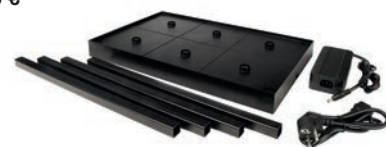

CANIS

• USB-Ladesockel nicht im Lieferumfang [optional]

- angenehme und weite Lichtverteilung
- mehr als 8 h Leuchtdauer nach Aufladung
- stufenlos dimmbar über Touch-Sensor
- Lichtfarbe in zwei Stufen einstellbar
- optionale stapelbare 6-fach Ladestation
- Aluminium Druckguss
- Maße H x Ø: 356 x 112 mm

Artikel	Farbe	Farbtemperatur	Lichtstrom	Preis
346049	weiß matt	2200/3000 K	270 lm	99,95 €
346050	schwarz matt	2200/3000 K	270 lm	99,95 €
346051	dunkelgrau matt	2200/3000 K	270 lm	99,95 €
346022	beige matt	2200/3000 K	270 lm	99,95 €
346045	mintgrün matt	2200/3000 K	270 lm	99,95 €
346046	Terracotta matt	2200/3000 K	270 lm	99,95 €
346047	blau matt	2200/3000 K	270 lm	99,95 €
346048	rostfarben matt	2200/3000 K	270 lm	99,95 €