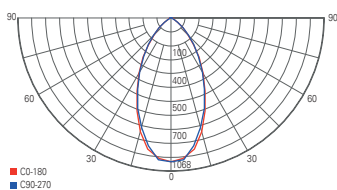

PLEIONE FOCUS II

- Aluminium Druckguss
- Maße L x H x Ø: 195 x 160 x 90 mm
- fokussierbare Linse
- Abstrahlwinkel stufenlos einstellbar [25°-60°]

Artikel	Farbe	Farbtemperatur	Lichtstrom	Preis
707067	<input type="checkbox"/> weiß	3000 K	3050 lm	299,95 €
707068	<input type="checkbox"/> weiß	4000 K	3300 lm	299,95 €

Lichtverteilungskurve 707067

Lichtverteilungskurve 707068