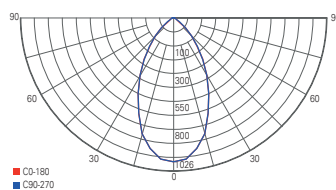

PLEIONE FOCUS II

- Aluminium Druckguss
- Maße L x H x Ø: 195 x 160 x 90 mm
- fokussierbare Linse
- Abstrahlwinkel stufenlos einstellbar [25°-60°]

Artikel	Farbe	Farbtemperatur	Lichtstrom	Preis
707067	<input type="checkbox"/> weiß	3000 K	3050 lm	299,95 €
707068	<input type="checkbox"/> weiß	4000 K	3300 lm	299,95 €

Lichtverteilungskurve 707067

Lichtverteilungskurve 707068