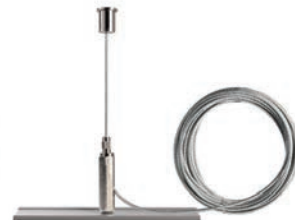

D LINE SEILABHÄNGUNGSHALTER

- Metall / Kunststoff
- Seillänge: 1500 mm
- Abhängemaß individuell kürzbar: 120-1500 mm
- geeignet für Aufbau-System

Artikel	Farbe	Maße L x B x H	Preis
710048	<input type="checkbox"/> weiß	120 x 31 x 52 mm	14,95 €
710049	<input type="checkbox"/> grau	120 x 31 x 52 mm	14,95 €
710050	<input type="checkbox"/> schwarz	120 x 31 x 52 mm	14,95 €

Zubehör

710081	Seil L: 4000 mm	7,95 €
---------------	-------------------	---------------

D LINE SEILABHÄNGUNGSHALTER MINI

- Metall
- formschöne und filigrane Abhängung
- Seillänge: 5000 mm
- Abhängemaß individuell kürzbar: 90 - 4980 mm
- geeignet für Aufbau-System

Artikel	Farbe	Maße L x B x H	Preis
710094	<input type="checkbox"/> weiß	120 x 31 x 58 mm	19,95 €
710095	<input type="checkbox"/> grau	120 x 31 x 58 mm	19,95 €
710096	<input type="checkbox"/> schwarz	120 x 31 x 58 mm	19,95 €