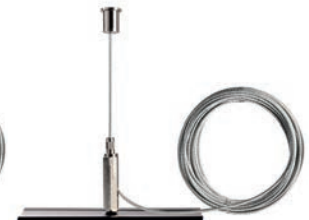

D LINE SEILABHÄNGUNGSHALTER

- Metall / Kunststoff
- Seillänge: 1500 mm
- Abhängemaß individuell kürzbar: 120-1500 mm
- geeignet für Aufbau-System

Artikel	Farbe	Maße L x B x H	Preis
710048	<input type="checkbox"/> weiß	120 x 31 x 52 mm	14,95 €
710049	<input type="checkbox"/> grau	120 x 31 x 52 mm	14,95 €
710050	<input type="checkbox"/> schwarz	120 x 31 x 52 mm	14,95 €

Zubehör

710081	Seil L: 4000 mm	7,95 €
---------------	-------------------	---------------

D LINE SEILABHÄNGUNGSHALTER MINI

- Metall
- formschöne und filigrane Abhängung
- Seillänge: 5000 mm
- Abhängemaß individuell kürzbar: 90 - 4980 mm
- geeignet für Aufbau-System

Artikel	Farbe	Maße L x B x H	Preis
710094	<input type="checkbox"/> weiß	120 x 31 x 58 mm	19,95 €
710095	<input type="checkbox"/> grau	120 x 31 x 58 mm	19,95 €
710096	<input type="checkbox"/> schwarz	120 x 31 x 58 mm	19,95 €