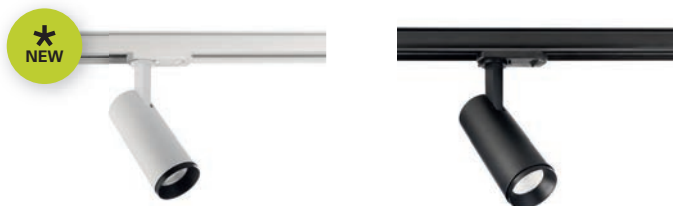

## LUCEA

Für das 1-Phase 230V Stromschienensystem bieten wir Spots der LUCEA-Serie an. In der Version als Deckenleuchte gibt es sie mit 6 und 10 Watt und ermöglicht damit eine maximale Lichtleistung von bis zu 3000 Lumen.

## LUCEA 6 + 10

- dimmbar über Phasenan- oder Phasenabschnitt
- dreh- und schwenkbar
- Aluminium Druckguss
- Maße H x Ø: 249 x 65 mm

Artikel	Farbe	Farbtemperatur	Lichtstrom	Leistung	Preis
<b>707165</b>	<input type="checkbox"/> weiß	2700 K	600 lm	6 W	<b>84,95 €</b>
<b>707166</b>	<input checked="" type="checkbox"/> schwarz	2700 K	600 lm	6 W	<b>84,95 €</b>
<b>707167</b>	<input type="checkbox"/> weiß	2700 K	1000 lm	10 W	<b>89,95 €</b>
<b>707168</b>	<input checked="" type="checkbox"/> schwarz	2700 K	1000 lm	10 W	<b>89,95 €</b>