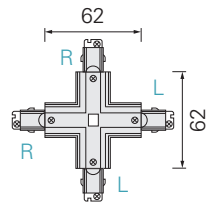

D ONE X-VERBINDER

- Kunststoff
- Stromeinspeisung über Decke möglich

Artikel	Farbe	Belegung	Maße L x B x H	Preis
720028	<input type="checkbox"/> weiß	links-links-rechts-rechts	121 x 121 x 22,2 mm	49,95 €
720029	<input checked="" type="checkbox"/> schwarz	links-links-rechts-rechts	121 x 121 x 22,2 mm	49,95 €

220-240 Volt	16 A	IP20
-----------------	------	------

D ONE ENDKAPPE

- Kunststoff

Artikel	Farbe	Maße L x B x H	Preis
720030	<input type="checkbox"/> weiß	15 x 26 x 22,2 mm	3,95 €
720031	<input checked="" type="checkbox"/> schwarz	15 x 26 x 22,2 mm	3,95 €