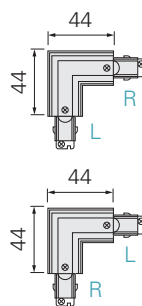

## D ONE 90°-VERBINDER

- Kunststoff
- Stromeinspeisung über Decke möglich

Artikel	Farbe	Belegung	Maße L x B x H	Preis
<b>720016</b>	<input type="checkbox"/> weiß	links	73 x 73 x 22,2 mm	<b>24,95 €</b>
<b>720017</b>	<input checked="" type="checkbox"/> schwarz	links	73 x 73 x 22,2 mm	<b>24,95 €</b>
<b>720018</b>	<input type="checkbox"/> weiß	rechts	73 x 73 x 22,2 mm	<b>24,95 €</b>
<b>720019</b>	<input checked="" type="checkbox"/> schwarz	rechts	73 x 73 x 22,2 mm	<b>24,95 €</b>

## D ONE T-VERBINDER

- Kunststoff
- Stromeinspeisung über Decke möglich

Artikel	Farbe	Belegung	Maße L x B x H	Preis
<b>720020</b>	<input type="checkbox"/> weiß	links-rechts-rechts	121 x 73 x 22,2 mm	<b>34,95 €</b>
<b>720021</b>	<input checked="" type="checkbox"/> schwarz	links-rechts-rechts	121 x 73 x 22,2 mm	<b>34,95 €</b>
<b>720022</b>	<input type="checkbox"/> weiß	rechts-rechts-links	121 x 73 x 22,2 mm	<b>34,95 €</b>
<b>720023</b>	<input checked="" type="checkbox"/> schwarz	rechts-rechts-links	121 x 73 x 22,2 mm	<b>34,95 €</b>
<b>730024</b>	<input type="checkbox"/> weiß	links-links-rechts	121 x 73 x 22,2 mm	<b>34,95 €</b>
<b>720025</b>	<input checked="" type="checkbox"/> schwarz	links-links-rechts	121 x 73 x 22,2 mm	<b>34,95 €</b>
<b>720026</b>	<input type="checkbox"/> weiß	rechts-links-links	121 x 73 x 22,2 mm	<b>34,95 €</b>
<b>720027</b>	<input checked="" type="checkbox"/> schwarz	rechts-links-links	121 x 73 x 22,2 mm	<b>34,95 €</b>