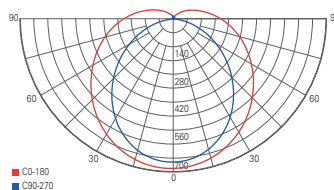

Lichtverteilungskurve 348139