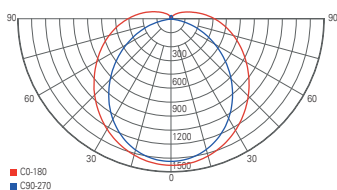

Lichtverteilungskurve 348138