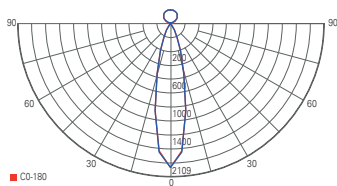

## D PROFESSION UP AND DOWN

- starke Lichtleistung
- UGR <19
- ideal für das Home Office oder im Ess- / Wohnbereich
- Aluminium
- Maße L x B x H: 1177 x 53 x 53 mm
- Sockel L x B x H: 560 x 65 x 38 mm
- max. Abhängung: 3000 mm
- inkl. Uplight für indirektes Licht

Artikel	Farbe	Farbtemperatur	Lichtstrom	Ansteuerung	Preis
<b>620111</b>	<input type="checkbox"/> weiß	4000 K	7180 lm	Phasen- oder Phasenabschnitt	<b>399,95 €</b>
<b>620104</b>	<input type="checkbox"/> silberfarben	4000 K	7180 lm	Phasen- oder Phasenabschnitt	<b>399,95 €</b>
<b>620112</b>	<input type="checkbox"/> schwarz	4000 K	7180 lm	Phasen- oder Phasenabschnitt	<b>399,95 €</b>
<b>620114</b>	<input type="checkbox"/> weiß	4000 K	7180 lm	1-10V	<b>399,95 €</b>
<b>620113</b>	<input type="checkbox"/> silberfarben	4000 K	7180 lm	1-10V	<b>399,95 €</b>
<b>620115</b>	<input type="checkbox"/> schwarz	4000 K	7180 lm	1-10V	<b>399,95 €</b>
<b>620117</b>	<input type="checkbox"/> weiß	4000 K	7180 lm	DALI-Bus nach IEC 62386 DALI 1	<b>429,95 €</b>
<b>620116</b>	<input type="checkbox"/> silberfarben	4000 K	7180 lm	DALI-Bus nach IEC 62386 DALI 1	<b>429,95 €</b>
<b>620118</b>	<input type="checkbox"/> schwarz	4000 K	7180 lm	DALI-Bus nach IEC 62386 DALI 1	<b>429,95 €</b>

Lichtverteilungskurve