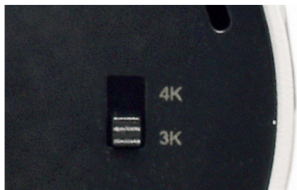

LUCEA

Die Pendelleuchten der LUCEA-Serie sind in den Versionen 10, 15, 20 W erhältlich und bieten bis zu 2.000 Lumen Lichtleistung. Die maximale Abhängung beträgt 1.800 mm. Über optionale Linsen lassen sich die einzelnen Modelle in ihrem Abstrahlwinkel verengen oder erweitern. Das Gehäuse der LUCEA-Leuchten besteht aus Aluminium Druckguss.

passende
Deckenaufbau-
leuchten
ab Seite 83
348153
348154
348161
348162

passende
Stromschienen-
leuchten
1-Phase
ab Seite 294
707165-707168
707175-707178

passende
Stromschienen-
leuchten
3-Phasen
ab Seite 344
707116
707117
707124
707125

LUCEA 10

- Aluminium Druckguss
- Maße H x Ø: 157 x 65 mm
- Sockel H x Ø: 29 x 104,5 mm
- max. Abhängung: 1800 mm
- dimmbar über Phasen- oder Phasenabschnitt
- Lichtfarbe über Dipschalter einstellbar
- inkl. schwarzem Reflektor-Ring

Artikel	Farbe	Farbtemperatur	Lichtstrom	Preis
342177	weiß	3000 / 4000 K	930 / 1000 lm	139,95 €
342178	schwarz	3000 / 4000 K	930 / 1000 lm	139,95 €

Zubehör

930679	Linse 24° für LUCEA 6/10	9,95 €
930752	Torblende für LUCEA 6/10 weiß	22,95 €
930753	Torblende für LUCEA 6/10 schwarz	22,95 €
930756	Reflektor-Ring für LUCEA 6/10 weiß	4,95 €
930757	Reflektor-Ring für LUCEA 6/10 schwarz	4,95 €
930758	Reflektor-Ring für LUCEA 6/10 goldfarben	4,95 €