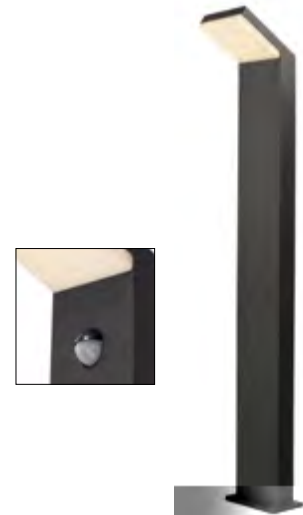

Pollerleuchte TUCANAE

ohne Bewegungsmelder und Dämmerungssensor (IP65)

18W	1650lm	3000K	D-733069	259,96 €
-----	--------	-------	----------	-----------------

MOTION mit Bewegungsmelder und Dämmerungssensor (IP54)

18W	1650lm	3000K	D-733068	293,96 €
-----	--------	-------	----------	-----------------

Farbe	dunkelgrau
B x H x T	18 x 100 x 20,6 cm
Material	Aluminium / Kunststoff
Lieferumfang	
inklusive	LED-Treiber
passende Produkte	Wandleuchte S.62

F A R O
BARCELONA

Bodenleuchte CUCA

Leuchte mit Erdspieß

30 cm	3W	154lm	2700K	FAR-75583	234,62 €
65 cm	3W	154lm	2700K	FAR-75565	287,18 €
119,3 cm	3W	154lm	2700K	FAR-75566	312,47 €

Farbe	schwarz
H x T	30 x 25 cm (ohne Erdspieß) 65 x 52 cm (ohne Erdspieß) 119,3 x 87 cm (ohne Erdspieß)
Ø x L	8 x 27,5 cm (Erdspieß)
Material	Edelstahl / Glas
Lieferumfang	
inklusive	LED-Treiber, Erdspieß, 50 cm Anschlusskabel mit IP68-Anschluss