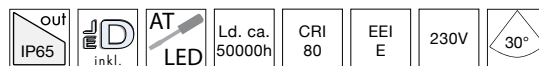

Outdoor Aufbaustrahler

GU10 ISO-113296 **24,91 €**

Ø x H 9,2 x 31,5 cm

Farbe schwarz

Material Abdeckung Glas transparent

Leuchtmittelvorschlag (siehe auch S. 80-83)

RA43720056

RA43920155

LED Gartenstrahler mit Erdspieß

10 W 3000K 650lm 30° ISO-115677 **79,91 €**

L x B x H 16 x 7,9 x 10,5 cm

Farbe schwarz

Lieferumfang

inklusive Erdspieß, Betriebsgerät, 20 cm Netzkabel mit offenen Kabelenden