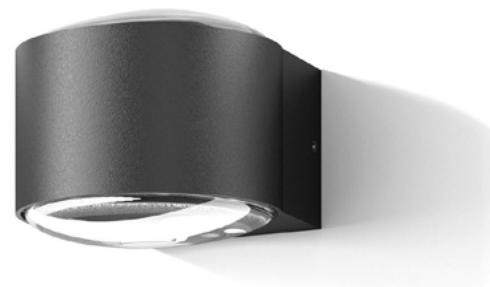

### CMD Wandleuchte 9029 Up/Down

12 W	3000K	2x 640lm	CMD-9029	<b>138,67 €</b>
------	-------	----------	----------	-----------------

B x H x T 10,7 x 7,8 x 12,1 cm

Farbe anthrazit  
 Material Aluminium / Glas  
 Lieferumfang  
**inklusive** Betriebsgerät

### LED Außenwandleuchte CAPEA

grau	86 W	3000K	500lm	PAUL-94452	<b>62,98 €</b>
------	------	-------	-------	------------	----------------

B x H x T 9,6 x 5,6 x 12,8 cm

Farbe anthrazit  
 Material Aluminium

### Wandaufbauleuchte ACHERNAR

#### Up / Down

2x GU10 35W max.	D-731131	<b>54,96 €</b>
------------------	----------	----------------

B x H x T 6,3 x 15,8 x 9,5 cm

Farbe anthrazit  
 Material Aluminium-Druckguss / Glas