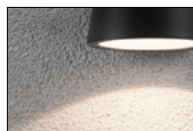

### CMD Wandleuchte 9029 Up/Down

12 W	3000K	2x 640lm	CMD-9029	<b>138,67 €</b>
------	-------	----------	----------	-----------------

B x H x T 10,7 x 7,8 x 12,1 cm

Farbe anthrazit  
 Material Aluminium / Glas  
 Lieferumfang  
**inklusive** Betriebsgerät

### LED Außenwandleuchte CAPEA

grau	86 W	3000K	500lm	PAUL-94452	<b>62,98 €</b>
------	------	-------	-------	------------	----------------

B x H x T 9,6 x 5,6 x 12,8 cm

Farbe anthrazit  
 Material Aluminium