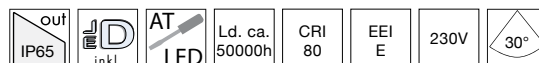

Outdoor Aufbaustrahler

GU10 ISO-113296 **24,91 €**

Ø x H 9,2 x 31,5 cm

Farbe schwarz

Material Abdeckung Glas transparent

Leuchtmittelvorschlag (siehe auch S. 80-83)

RA43720056

RA43920155

LED Gartenstrahler mit Erdspieß

10 W 3000K 650lm 30° ISO-115677 **79,91 €**

L x B x H 16 x 7,9 x 10,5 cm

Farbe schwarz

Lieferumfang

inklusive Erdspieß, Betriebsgerät, 20 cm Netzkabel mit offenen Kabelenden