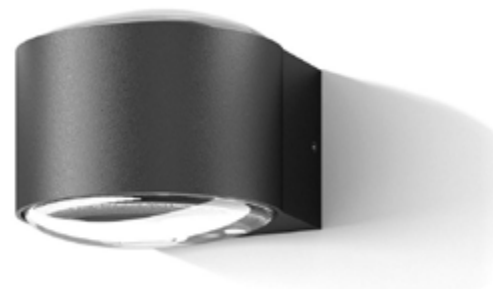

CMD Wandleuchte 9029 Up/Down

12 W	3000K	2x 640lm	CMD-9029	138,67 €
------	-------	----------	----------	-----------------

B x H x T 10,7 x 7,8 x 12,1 cm

Farbe anthrazit
 Material Aluminium / Glas
 Lieferumfang
inklusive Betriebsgerät

LED Außenwandleuchte CAPEA

grau	86 W	3000K	500lm	PAUL-94452	62,98 €
------	------	-------	-------	------------	----------------

B x H x T 9,6 x 5,6 x 12,8 cm

Farbe anthrazit
 Material Aluminium

Wandaufbauleuchte ACHERNAR

B x H x T 6,3 x 15,8 x 9,5 cm

Farbe anthrazit
 Material Aluminium-Druckguss / Glas

Leuchtmittelvorschlag (siehe auch S. 80-83)

RA44020753	4,5W
RA43920155	5W