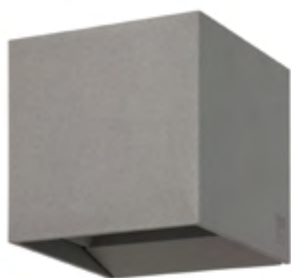

LED Außenwandleuchte CALPINO PRO 2

Down

weiß	6,7 W	3000K	280	EGL-68442	72,22 €
weiß	6,7 W	4000K	280	EGL-68443	72,22 €
schwarz	6,7 W	3000K	280	EGL-68444	72,22 €
schwarz	6,7 W	4000K	280	EGL-68445	72,22 €
silber	6,7 W	3000K	280	EGL-68446	72,22 €
silber	6,7 W	4000K	280	EGL-68447	72,22 €
anthrazit	6,7 W	3000K	280	EGL-68448	72,22 €
anthrazit	6,7 W	4000K	280	EGL-68449	72,22 €

Up / Down

weiß	8 W	3000K	556lm	EGL-61921	72,22 €
weiß	8 W	4000K	562lm	EGL-61925	72,22 €
schwarz	8 W	3000K	556lm	EGL-61922	72,22 €
schwarz	8 W	4000K	562lm	EGL-61926	72,22 €
silber	8 W	3000K	556lm	EGL-61923	72,22 €
silber	8 W	4000K	562lm	EGL-61927	72,22 €
anthrazit	8 W	3000K	556lm	EGL-61924	72,22 €
anthrazit	8 W	4000K	562lm	EGL-61928	72,22 €

L x B x T 10,5 x 10,5 x 11 cm

CMD Wandleuchte 9030 / 9031

down

20 W	3000K	710lm	CMD-9030	172,00 €
------	-------	-------	----------	-----------------

L x B x T 12 x 13,2 x 12 cm

Up / Down

20 W	3000K	1450lm	CMD-9031	198,67 €
------	-------	--------	----------	-----------------

L x B x T 12 x 14,5 x 12 cm

Farbe anthrazit

Material Aluminium

Lieferumfang

inklusive Betriebsgerät

CMD Wandleuchte 9039

14 W	2700K	800lm	CMD-9039	156,00 €
15 W	3000K	1140lm	CMD-9044	145,33 €

B x H x T 6,2 x 20 x 5,65 cm
25 x 6 x 6 cm