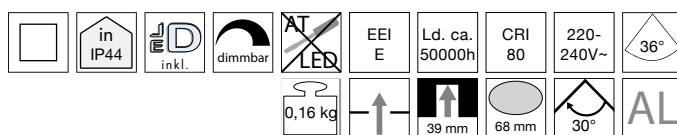

### LED Deckeneinbauleuchte SMD-68

weiß	6,5 W	540lm	3000K	D-565338	<b>19,96 €</b>
schwarz	6,5 W	540lm	3000K	D-565386	<b>19,96 €</b>
Ø x H	8,5 x 4,38 cm				
Einbaumaß	Ø x T 6,8 x 4,13 cm				
Material	Kunststoff				
Lieferumfang	inklusive Betriebsgerät				

### LED Deckeneinbauleuchte DIONE 3-Stufen dimmbar

benötigter Deckenhohlraum nur 2,7 cm

weiß	8,5 W	800lm	3000K	D-565393	<b>64,96 €</b>
silber	8,5 W	800lm	3000K	D-565394	<b>64,96 €</b>
schwarz	8,5 W	800lm	3000K	D-565395	<b>64,96 €</b>
chrom	8,5 W	800lm	3000K	D-565396	<b>64,96 €</b>
nickel gebürstet	8,5 W	800lm	3000K	D-565397	<b>64,96 €</b>
Ø x H	8,2 x 4,1 cm				
Betriebsgerät	L x B x H 6,6 x 3,5 x 2 cm				
Einbaumaß	Ø x T 6,8 x 3,9 cm				
Material	Aluminium				
Lieferumfang	inklusive Anschlussbox, Betriebsgerät				