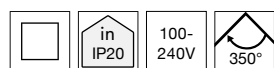

Gesamt

L x H 42 x 110 cm

Leuchtenkopf

Ø 15 cm

Fußplatte

Ø 26 cm