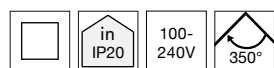

Leuchtenkopf

Ø x H 11 x 12,8 cm

H gesamt 55 cm

Lieferumfang

**inklusive** Ein-/Ausschalter, Netzstecker

Leuchtmittelvorschlag (siehe auch S. 80-83)

RA44020730	5,9W
RA44020822	3,4W