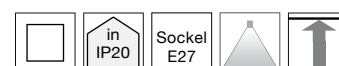

Gesamt

Ø x H 30 x 9 cm

Lieferumfang

inklusive Betriebsgerät

LedsC4

Deckenleuchte MISO

Ø 28,5 cm

schwarz, weiß	E27 15W max.	LEDS-15-8330-05-14	201,51 €
gold, schwarz	E27 15W max.	LEDS-15-8330-05-DL	201,51 €