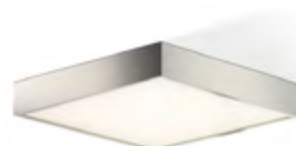

LED Deckenleuchte CUT

18 N (18 x 18 cm)

| | | | | | |
|------------------|--------|--------|-------|-------------|-----------------|
| chrom | 15,5 W | 2700lm | 3000K | DEC-0218700 | 739,56 € |
| nickel satiniert | 15,5 W | 2700lm | 3000K | DEC-0218734 | 739,56 € |
| schwarz matt | 15,5 W | 2700lm | 3000K | DEC-0218760 | 677,44 € |
| weiß matt | 15,5 W | 2700lm | 3000K | DEC-0218750 | 677,44 € |

Gesamt
L x B x H 18 x 18 x 7 cm

30 N (30 x 30 cm)

| | | | | | |
|------------------|--------|--------|-------|-------------|-----------------|
| chrom | 17,8 W | 3100lm | 3000K | DEC-0218800 | 956,22 € |
| nickel satiniert | 17,8 W | 3100lm | 3000K | DEC-0218834 | 956,22 € |
| schwarz matt | 17,8 W | 3100lm | 3000K | DEC-0218860 | 881,11 € |
| weiß matt | 17,8 W | 3100lm | 3000K | DEC-0218850 | 881,11 € |

Gesamt
L x B x H 30 x 30 x 7 cm

40 N (40 x 40 cm)

| | | | | | |
|------------------|--------|--------|-------|-------------|-------------------|
| chrom | 19,2 W | 3341lm | 3000K | DEC-0218900 | 1.152,67 € |
| nickel satiniert | 19,2 W | 3341lm | 3000K | DEC-0218934 | 1.152,67 € |
| schwarz matt | 19,2 W | 3341lm | 3000K | DEC-0218960 | 1.054,44 € |
| weiß matt | 19,2 W | 3341lm | 3000K | DEC-0218950 | 1.054,44 € |

Gesamt
L x B x H 40 x 40 x 7 cm
Material Messing / Glas

LED Panel ATRIA SHINE Backlight

| | | | | |
|------|-------|--------|------------|----------------|
| 16 W | 3000K | 1600lm | PAUL-70998 | 64,67 € |
|------|-------|--------|------------|----------------|