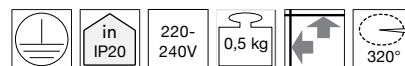

Aufbau-Strahler EIK

2-flammig

schwarz matt	2x GU10 35W max.	NORD-45770103	45,87 €
grau, matt	2x GU10 35W max.	NORD-45770110	45,87 €
weiß matt	2x GU10 35W max.	NORD-45770101	45,87 €

Gesamt

L x B x H 28,5 x 8,6 x 15 cm

3-flammig

schwarz matt	3x GU10 35W max.	NORD-45780103	63,76 €
grau, matt	3x GU10 35W max.	NORD-45780110	63,76 €
weiß matt	3x GU10 35W max.	NORD-45780101	63,76 €

Gesamt

L x B x H 47,5 x 8,6 x 15 cm

Material Metall

Leuchtmittelvorschlag (siehe auch S. 80-83)

SIG-5731101	2700K dimmbar
SIG-5732201	3000K dimmbar
SIG-5731001	2700-2100K dim-2-warm