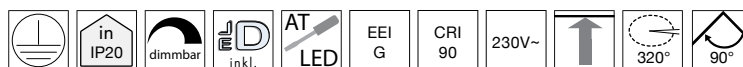

LED Deckenleuchte PUK TURN (Zubehör siehe S.15)

PUK MINI (Leuchtenkopf Ø 8 cm), Zubehör siehe S.15

chrom matt	8 W	2700K	600lm	TOP-2-38001-LED	240,29 €
chrom	8 W	2700K	600lm	TOP-2-38002-LED	240,29 €
nickel matt	8 W	2700K	600lm	TOP-2-38003-LED	240,29 €
weiß matt	8 W	2700K	600lm	TOP-2-38002-LED-22	272,22 €
schwarz matt	8 W	2700K	600lm	TOP-2-38002-LED-02	272,22 €
anthrazit matt	8 W	2700K	600lm	TOP-2-38002-LED-23	272,22 €