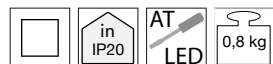

### Wandleuchte PERLAGE

1x GU10 15W max. IDEA-292410 **81,24 €**

Gesamt

L x B x H 10 x 13,3 x 10 cm

Farbe messing

Material Metall, Glas

Leuchtmittelvorschlag (siehe auch S. 80-83)

SIG-5759101