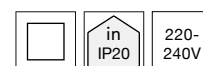

Gesamt
H x T 22,8 x 22,4 cm
Lieferumfang
inklusive An/Aus Schalter

Leuchtmittelvorschlag (siehe auch S. 80-83)

RA44020730	5,9W
RA44020822	3,4W

nordlux®

Wandleuchte ELLEN 20

schwarz matt	1x E14 40W max.	NORD-2213721003	68,87 €
weiß matt	1x E14 40W max.	NORD-2213721001	68,87 €
messing	1x E14 40W max.	NORD-2213701035	79,09 €
chrom, glänzend	1x E14 40W max.	NORD-2213721033	92,64 €