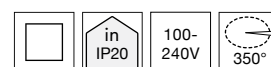

LED Wandleuchte MEGGI

nickel matt, nickel	17 W	1904lm	2200-3500K	GKS-21.853.05	758,67 €
bronze, schwarz	17 W	1904lm	2200-3500K	GKS-21.853.37	740,00 €
Gesamt					
Ø	30 cm				

nordlux®

Wandleuchte STUDIO

schwarz matt	1x E14 8W max.	FAR-28257	116,16 €
schwarz matt, weiß	1x E14 8W max.	FAR-28258	116,16 €

Gesamt
H x T 22,8 x 22,4 cm
Lieferumfang
inklusive An/Aus Schalter