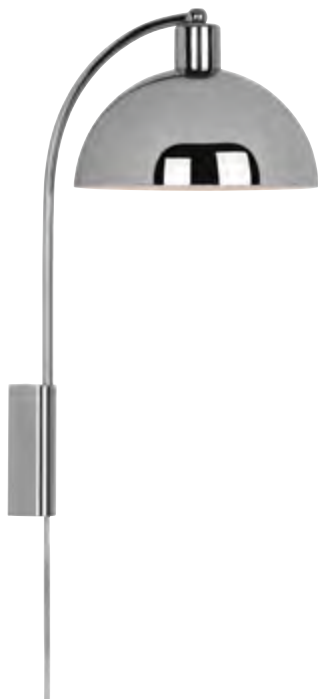

LED Wandleuchte MEGGI

nickel matt, nickel	17 W	1904lm	2200-3500K	GKS-21.853.05	758,67 €
bronze, schwarz	17 W	1904lm	2200-3500K	GKS-21.853.37	740,00 €
Gesamt					
Ø	30 cm				

nordlux®

Wandleuchte STUDIO

schwarz matt	1x E14 8W max.	FAR-28257	116,16 €
schwarz matt, weiß	1x E14 8W max.	FAR-28258	116,16 €

Gesamt
H x T 22,8 x 22,4 cm
Lieferumfang
inklusive An/Aus Schalter

Leuchtmittelvorschlag (siehe auch S. 80-83)

RA44020730	5,9W
RA44020822	3,4W

nordlux®

Wandleuchte ELLEN 20

schwarz matt	1x E14 40W max.	NORD-2213721003	68,87 €
weiß matt	1x E14 40W max.	NORD-2213721001	68,87 €
messing	1x E14 40W max.	NORD-2213701035	79,09 €
chrom, glänzend	1x E14 40W max.	NORD-2213721033	92,64 €

B x H x T 26 x 43 x 20 cm
Schirm
Ø x H 20 x 20 cm
Ø 20 cm
Material Metall

Lieferumfang
inklusive Schalter

Leuchtmittelvorschlag (siehe auch S. 80-83)

RA42819841	bernsteinfarben
RA44020730	klar