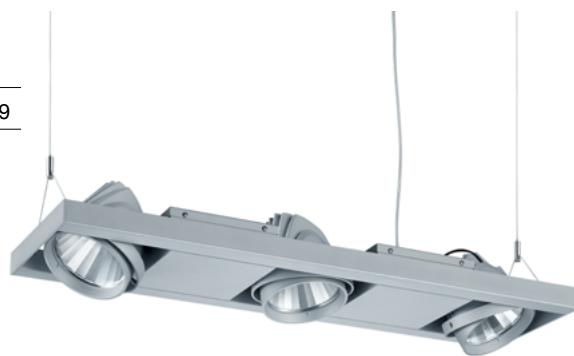

## LED-Pendelleuchte

- Standard oder DALI dimmbar
- Chipversionen 15mm und 19mm
- Gehäuse Aluminium
- Kühlung passiv
- Lieferbare Reflektor Abstrahlwinkel 16°/24°/36°/60°
- Lieferbare Gehäusefarben silber/weiß/schwarz (RAL auf Anfrage)
- Lieferung inkl. 2,0 m Seilabhängung
- Gewährleistung 5 Jahre
- Lichtfarbe 830, 835 und 840 sowie branchenspezifische Farbtemperaturen auf Anfrage

Abmessungen

L x H 49 x 48,5 cm

Material

Aluminium

Lieferumfang

Betriebsgerät, Reflektor

**SHOPLIGHT** by KS

Konfigurieren Sie Ihre Leuchte online unter:  
[business.ks-licht.de/Shopligh-Konfigurator](https://business.ks-licht.de/Shopligh-Konfigurator)