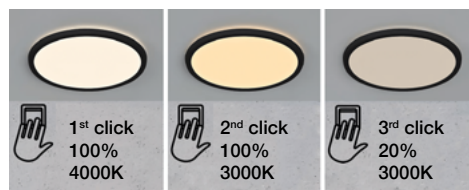

### Farbtemperatur (3000K oder 4000K) mit handelsüblichem Taster wählbar:

1x click= 100% 4000K, 2x click= 100% 3000K, 3x click 20% 3000K

weiß	19 W	3000 / 4000K	2100lm	IP54	NORD-2015116103
------	------	--------------	--------	------	-----------------

### Farbtemperatur (3000K oder 4000K) per DIP-Schalter wählbar nicht dimmbar

schwarz	19 W	3000 / 4000K	2200lm	IP54	NORD-2210636103
---------	------	--------------	--------	------	-----------------

### nicht dimmbar, 2700K

weiß	22 W	2700K	2200lm	IP20	NORD-47266001
------	------	-------	--------	------	---------------

Ø x H 42,4 x 2,3 cm

Material PVC

Lieferumfang

inklusive Betriebsgerät

NORD-47286001  
NORD-47286003