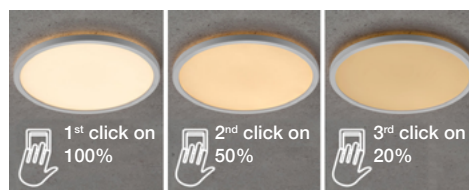

NORD-47286001
NORD-47286003