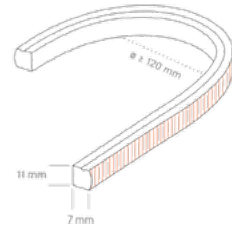

## LED ART COB flexibler Lichtstreifen IP65 flache Ausführung (7mm Höhe)

opal, in Silikon vergossen

### 320 LED/m Rolle 5m

- Konfektionsware, berechnet werden nur die gelieferte Mengen
- homogenes Licht ohne sichtbare Lichtpunkte
- beständig gegen UV-Strahlung, Lösungsmittel sowie Salzwasser
- lm = Lumen/m
- W = Watt/m
- cm = max. betreibbarer Länge mit einer Einspeisung

Trennbar alle 2,5 cm

Rolle 5m 500 x 1,1 cm

Rolle 5m 500 x 1,3 cm