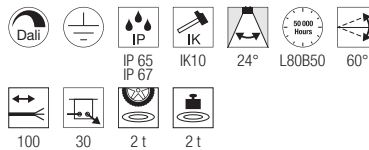

### DASAR® XL RL, rund

220-240V ~50/60Hz | 700mA  
Systemleistung: 27W  
Material: Aluminium

- mit y-Verbinder

Up 2790lm | 3000K

Variante	Art.Nr.	EUR
● edelstahl	1007241	● 579,00

Artikel	Art.Nr.	EUR
Einbautopf für DASAR XL		
● schwarz	1007246	59,00
Reflektor 15° für L / XL		
○ silber	1007238	12,00
Reflektor 36° für L / XL		
○ silber	1007239	12,00
Reflektor 60° für L / XL		
○ silber	1007240	12,00

### DASAR® XL RL, quadratisch

220-240V ~50/60Hz | 700mA  
Systemleistung: 27W  
Material: Aluminium

- mit y-Verbinder

Up 2790lm | 3000K

Variante	Art.Nr.	EUR
● edelstahl	1007242	● 579,00

Artikel	Art.Nr.	EUR
Einbautopf für DASAR XL		
● schwarz	1007246	59,00
Reflektor 15° für L / XL		
○ silber	1007238	12,00
Reflektor 36° für L / XL		
○ silber	1007239	12,00
Reflektor 60° für L / XL		
○ silber	1007240	12,00