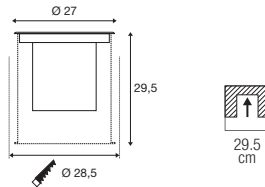

### DASAR® XL RL, rund

220-240V ~50/60Hz | 700mA  
Systemleistung: 27W  
Material: Aluminium

- mit y-Verbinder

Up 2790lm | 3000K

Variante	Art.Nr.	EUR
● edelstahl	1007241	● 579,00

Artikel	Art.Nr.	EUR
Einbautopf für DASAR XL		
● schwarz	1007246	59,00
Reflektor 15° für L / XL		
○ silber	1007238	12,00
Reflektor 36° für L / XL		
○ silber	1007239	12,00
Reflektor 60° für L / XL		
○ silber	1007240	12,00

### DASAR® XL RL, quadratisch

220-240V ~50/60Hz | 700mA  
Systemleistung: 27W  
Material: Aluminium

- mit y-Verbinder

Up 2790lm | 3000K

Variante	Art.Nr.	EUR
● edelstahl	1007242	● 579,00

Artikel	Art.Nr.	EUR
Einbautopf für DASAR XL		
● schwarz	1007246	59,00
Reflektor 15° für L / XL		
○ silber	1007238	12,00
Reflektor 36° für L / XL		
○ silber	1007239	12,00
Reflektor 60° für L / XL		
○ silber	1007240	12,00