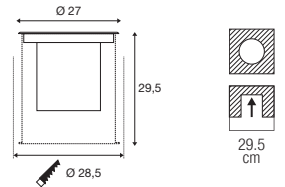

### DASAR® XL RL, rund

220-240V ~50/60Hz | 700mA  
Systemleistung: 27W  
Material: Aluminium

- mit y-Verbinder

Up 2790lm | 3000K

Variante	Art.Nr.	EUR
● edelstahl	1007241	● 579,00

Artikel	Art.Nr.	EUR
Einbautopf für DASAR XL		
● schwarz	1007246	59,00
Reflektor 15° für L / XL		
○ silber	1007238	12,00
Reflektor 36° für L / XL		
○ silber	1007239	12,00
Reflektor 60° für L / XL		
○ silber	1007240	12,00

### DASAR® XL RL, quadratisch

220-240V ~50/60Hz | 700mA  
Systemleistung: 27W  
Material: Aluminium

- mit y-Verbinder

Up 2790lm | 3000K

Variante	Art.Nr.	EUR
● edelstahl	1007242	● 579,00

Artikel	Art.Nr.	EUR
Einbautopf für DASAR XL		
● schwarz	1007246	59,00
Reflektor 15° für L / XL		
○ silber	1007238	12,00
Reflektor 36° für L / XL		
○ silber	1007239	12,00
Reflektor 60° für L / XL		
○ silber	1007240	12,00