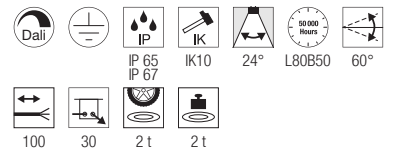

### DASAR® XL RL, rund

220-240V ~50/60Hz | 700mA  
Systemleistung: 27W  
Material: Aluminium

- mit y-Verbinder

Up 2790lm | 3000K

Variante	Art.Nr.	EUR
● edelstahl	1007241	● 579,00

Artikel	Art.Nr.	EUR
Einbautopf für DASAR XL		
● schwarz	1007246	59,00
Reflektor 15° für L / XL		
○ silber	1007238	12,00
Reflektor 36° für L / XL		
○ silber	1007239	12,00
Reflektor 60° für L / XL		
○ silber	1007240	12,00

### DASAR® XL RL, quadratisch

220-240V ~50/60Hz | 700mA  
Systemleistung: 27W  
Material: Aluminium

- mit y-Verbinder

Up 2790lm | 3000K

Variante	Art.Nr.	EUR
● edelstahl	1007242	● 579,00

Artikel	Art.Nr.	EUR
Einbautopf für DASAR XL		
● schwarz	1007246	59,00
Reflektor 15° für L / XL		
○ silber	1007238	12,00
Reflektor 36° für L / XL		
○ silber	1007239	12,00
Reflektor 60° für L / XL		
○ silber	1007240	12,00