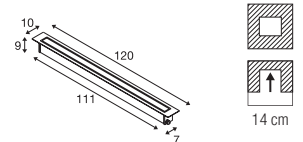

DASAR® 600 EL

220-240V ~50/60Hz | 550mA
Systemleistung: 18W
Material: Edelstahl 316

- mit Verbinder

Up 2200lm | 3000K

Variante	Art.Nr.	EUR
● edelstahl	1007195	● 549,00

Artikel	Art.Nr.	EUR
Einbautopf		
● schwarz	1007198	29,00

DASAR® 1200 EL

220-240V ~50/60Hz | 900mA
Systemleistung: 34W
Material: Edelstahl 316

- mit Verbinder

Up 4100lm | 3000K

Variante	Art.Nr.	EUR
● edelstahl	1007196	● 729,00

Artikel	Art.Nr.	EUR
Einbautopf		
● schwarz	1007197	49,00