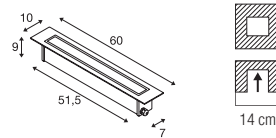

DASAR® 600 EL

220-240V ~50/60Hz | 550mA
Systemleistung: 18W
Material: Edelstahl 316

- mit Verbinder

Up 2200lm | 3000K

Variante	Art.Nr.	EUR
● edelstahl	1007195	● 549,00

Artikel	Art.Nr.	EUR
Einbautopf		
● schwarz	1007198	29,00

DASAR® 1200 EL

220-240V ~50/60Hz | 900mA
Systemleistung: 34W
Material: Edelstahl 316

- mit Verbinder

Up 4100lm | 3000K

Variante	Art.Nr.	EUR
● edelstahl	1007196	● 729,00

Artikel	Art.Nr.	EUR
Einbautopf		
● schwarz	1007197	49,00