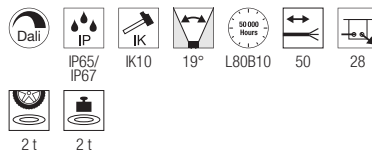

DASAR® 600 EL

220-240V ~50/60Hz | 550mA
Systemleistung: 18W
Material: Edelstahl 316

- mit Verbinder

Up 2200lm | 3000K

Variante	Art.Nr.	EUR
● edelstahl	1007195	● 549,00

Artikel	Art.Nr.	EUR
Einbautopf		
● schwarz	1007198	29,00

DASAR® 1200 EL

220-240V ~50/60Hz | 900mA
Systemleistung: 34W
Material: Edelstahl 316

- mit Verbinder

Up 4100lm | 3000K

Variante	Art.Nr.	EUR
● edelstahl	1007196	● 729,00

Artikel	Art.Nr.	EUR
Einbautopf		
● schwarz	1007197	49,00