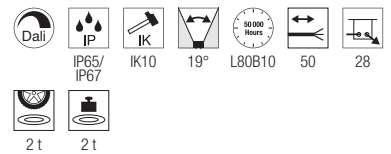

DASAR® 600 EL

220-240V ~50/60Hz | 550mA
Systemleistung: 18W
Material: Edelstahl 316

- mit Verbinder

Up 2200lm | 3000K

Variante	Art.Nr.	EUR
● edelstahl	1007195	● 549,00

Artikel	Art.Nr.	EUR
Einbautopf		
● schwarz	1007198	29,00

DASAR® 1200 EL

220-240V ~50/60Hz | 900mA
Systemleistung: 34W
Material: Edelstahl 316

- mit Verbinder

Up 4100lm | 3000K

Variante	Art.Nr.	EUR
● edelstahl	1007196	● 729,00

Artikel	Art.Nr.	EUR
Einbautopf		
● schwarz	1007197	49,00