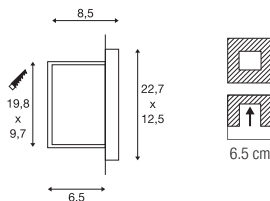

BRICK DOWNUNDER EL, E14

BRICK DOWNUNDER EL

220-240V ~50/60Hz
Material: Aluminium / Glas

- Kein Einbautopf erforderlich

Socket: 1xE14 max. Ø: 4.3 cm | L: 12 cm

Variante	Art.Nr.	EUR
● grau	229062	41,50

220-240V ~50/60Hz
Systemleistung: 1.4W
Material: Aluminium / Glas

- Einbautopf inkl.

Down 30lm | 3000K

Variante	Art.Nr.	EUR
● grau	229702	67,00

C35 | 4.2W | 320°
2700K | 350lm | EEK=G
5kWh/1000h

Art. Nr.: 1005285 | 8,50 EUR