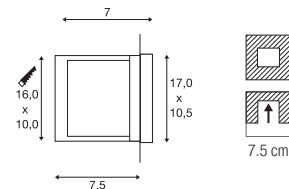

BRICK DOWNUNDER EL, E14

BRICK DOWNUNDER EL

220-240V ~50/60Hz
Material: Aluminium / Glas

- Kein Einbautopf erforderlich

Socket: 1xE14 max. Ø: 4.3 cm | L: 12 cm

Variante	Art.Nr.	EUR
● grau	229062	41,50

220-240V ~50/60Hz
Systemleistung: 1.4W
Material: Aluminium / Glas

- Einbautopf inkl.

Down 30lm | 3000K

Variante	Art.Nr.	EUR
● grau	229702	67,00

C35 | 4.2W | 320°
2700K | 350lm | EEK=G
5kWh/1000h

Art. Nr.: 1005285 | 8,50 EUR