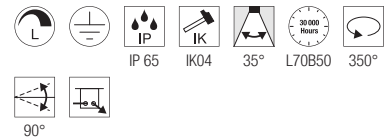

1004653 808

HELIA  
CW, single, PHASE

HELIA  
CW, double, PHASE

220-240V ~50/60Hz | 500mA  
Systemleistung: 6.5W  
Material: Aluminium / Glas

220-240V ~50/60Hz | 500mA  
Systemleistung: 13W  
Material: Aluminium / Glas