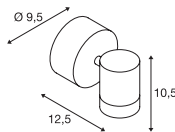

1004653 808

HELIA  
CW, single, PHASE

HELIA  
CW, double, PHASE

220-240V ~50/60Hz | 500mA  
Systemleistung: 6.5W  
Material: Aluminium / Glas

220-240V ~50/60Hz | 500mA  
Systemleistung: 13W  
Material: Aluminium / Glas