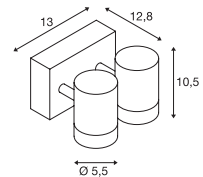

1004653 808

HELIA  
CW, single, PHASE

HELIA  
CW, double, PHASE

220-240V ~50/60Hz | 500mA  
Systemleistung: 6.5W  
Material: Aluminium / Glas

220-240V ~50/60Hz | 500mA  
Systemleistung: 13W  
Material: Aluminium / Glas