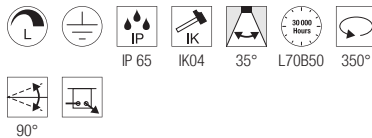

1004653 808

HELIA  
CW, single, PHASE

HELIA  
CW, double, PHASE

220-240V ~50/60Hz | 500mA  
Systemleistung: 6.5W  
Material: Aluminium / Glas

220-240V ~50/60Hz | 500mA  
Systemleistung: 13W  
Material: Aluminium / Glas