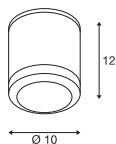

ENOLA OCULUS CL

220-240V ~50/60Hz | 500mA
Systemleistung: 11W
Material: Aluminium / Glas

Down 1000lm | 3000K | 1100lm | 4000K

Variante	Art.Nr.	EUR
● anthrazit	1006327	239,00

Artikel	Art.Nr.	EUR
Abstandshalter		
● anthrazit	1003479	9,05