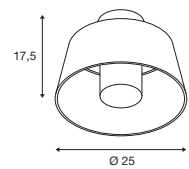

## PHOTONI CL, E27

220-240V ~50/60Hz  
Material: Aluminium

- sea-air-resistant

**SOCKET**  
**INSIDE** 13  
W

Socket: 1xE27 max. Ø: 6 cm | L: 11.6 cm

Variante	Art.Nr.	EUR
● schwarz	1007586	99,00
● rost	1007582	99,00