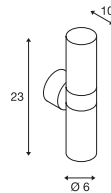

1002955 760

ASTINA
WL, QPAR51

ASTINA STEEL
WL, QPAR51

220-240V ~50/60Hz
Material: Aluminium / Glas

220-240V ~50/60Hz
Material: Edelstahl 304

228775 761

Socket: 2xGU10 max. L: 9 cm

Socket: 2xGU10 max. Ø: 5.1 cm | L: 5.7 cm

Variante	Art.Nr.	EUR
● anthrazit	228775	83,00
○ weiß	228771	83,00
● aluminium	228776	88,00

Variante	Art.Nr.	EUR
● edelstahl	233302	124,00

LED GU10 51mm | 6W | 38°
2700K | 450lm | EEK=F
6kWh/1000h

Art. Nr.: 1005075 | 7,50 EUR