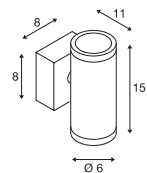

1002955 760

ASTINA
WL, QPAR51

ASTINA STEEL
WL, QPAR51

220-240V ~50/60Hz
Material: Aluminium / Glas

220-240V ~50/60Hz
Material: Edelstahl 304

228775 761

Socket: 2xGU10 max. L: 9 cm

Socket: 2xGU10 max. Ø: 5.1 cm | L: 5.7 cm