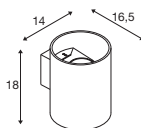

RUSTY® UP/DOWN
WL, quadratisch

220-240V ~50/60Hz | 350mA
Systemleistung: 14W
Material: FeCSI-Stahl / Aluminium

Up	259lm	3000K	260lm	4000K
Down	285lm	3000K	288lm	4000K

Variante	Art.Nr.	EUR
●● rost / anthrazit	1004650	282,00

RUSTY® UP/DOWN
WL, rund

220-240V ~50/60Hz | 350mA
Systemleistung: 14W
Material: FeCSI-Stahl / Aluminium

Up	249lm	3000K	254lm	4000K
Down	267lm	3000K	271lm	4000K

Variante	Art.Nr.	EUR
●● rost / anthrazit	1004651	282,00