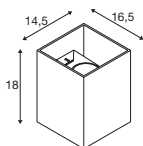

RUSTY® UP/DOWN
WL, quadratisch

220-240V ~50/60Hz | 350mA
Systemleistung: 14W
Material: FeCSI-Stahl / Aluminium

Up	259lm	3000K	260lm	4000K
Down	285lm	3000K	288lm	4000K

Variante	Art.Nr.	EUR
●● rost / anthrazit	1004650	282,00

RUSTY® UP/DOWN
WL, rund

220-240V ~50/60Hz | 350mA
Systemleistung: 14W
Material: FeCSI-Stahl / Aluminium

Up	249lm	3000K	254lm	4000K
Down	267lm	3000K	271lm	4000K

Variante	Art.Nr.	EUR
●● rost / anthrazit	1004651	282,00