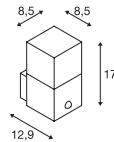

GRAFIT
WL, eckig, Sensor, E27

GRAFIT
WL, eckig, E27

231205 743

220-240V ~50/60Hz
Material: Aluminium / Acryl

Socket: 1xE27 max. Ø: 6 cm | L: 11.5 cm

Variante	Art.Nr.	EUR
● anthrazit	1006183	90,00

A60 | 7.5W | 320°
2700K | 800lm | EEK=F
8kWh/1000h

Art. Nr.: 1005303 | 9,60 EUR

220-240V ~50/60Hz
Material: Aluminium / Kunststoff

Socket: 1xE27 max. Ø: 6 cm | L: 11.5 cm

Variante	Art.Nr.	EUR
● anthrazit	231205	80,00

A60 | 7.5W | 320°
2700K | 800lm | EEK=F
8kWh/1000h