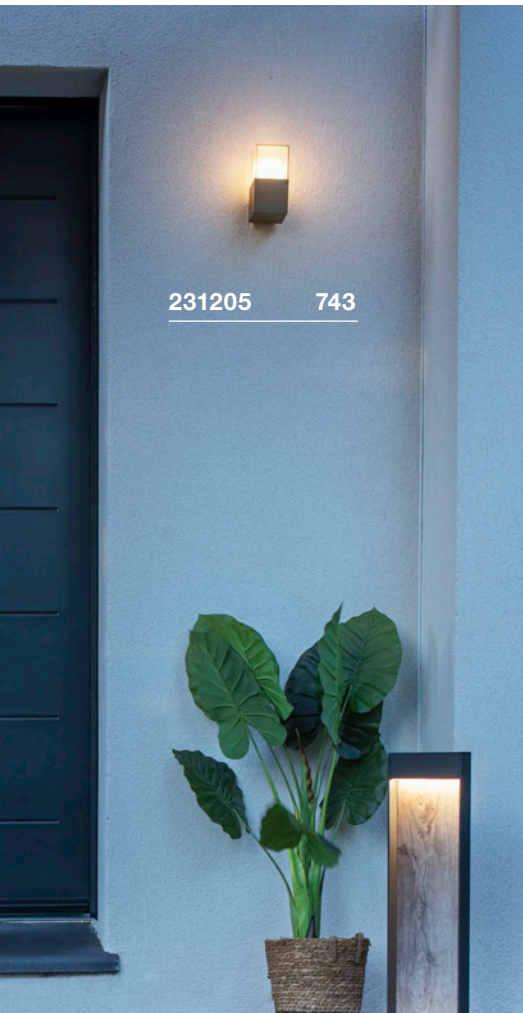

GRAFIT
WL, eckig, Sensor, E27

GRAFIT
WL, eckig, E27

231205 743

220-240V ~50/60Hz
Material: Aluminium / Acryl

Socket: 1xE27 max. Ø: 6 cm | L: 11.5 cm

Variante	Art.Nr.	EUR
● anthrazit	1006183	90,00

A60 | 7.5W | 320°
2700K | 800lm | EEK=F
8kWh/1000h

Art. Nr.: 1005303 | 9,60 EUR

220-240V ~50/60Hz
Material: Aluminium / Kunststoff

Socket: 1xE27 max. Ø: 6 cm | L: 11.5 cm

Variante	Art.Nr.	EUR
● anthrazit	231205	80,00

A60 | 7.5W | 320°
2700K | 800lm | EEK=F
8kWh/1000h