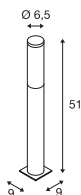

BIG NAILS 50
POLE, E27

220-240V ~50/60Hz
Material: Edelstahl 304 / Polycarbonat (PC)

Socket: 1xE27 max. Ø: 4.5 cm L: 17 cm

Variante	Art.Nr.	EUR
● edelstahl	229162	162,00

 LED E27 | 8W | 240°
 3000K | 880lm | EEK=E
 8kWh/1000h
 

Art. Nr.: 1005289 | 10,25 EUR

⊕

Artikel	Art.Nr.	EUR
Erdspeiß		
● schwarz	227922	53,00

BIG NAILS 80
POLE, E27

220-240V ~50/60Hz
Material: Edelstahl 304 / Polycarbonat (PC)

Socket: 1xE27 max. Ø: 4.5 cm L: 17 cm