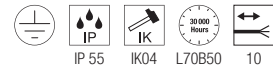

QUADRULO FL

100-277V ~50/60Hz | 480mA
Systemleistung: 7W
Material: Aluminium / Acryl

- IP Anschlussbox

Down

340lm | 3000K

Variante	Art.Nr.	EUR
● anthrazit	1005442	166,00