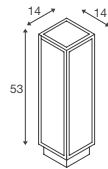

QUADRULO FL

100-277V ~50/60Hz | 480mA
Systemleistung: 7W
Material: Aluminium / Acryl

- IP Anschlussbox

Down

340lm | 3000K

Variante	Art.Nr.	EUR
● anthrazit	1005442	166,00