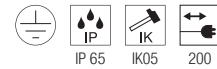

CONCRETO
FL, rund, QPAR 51

CONCRETO
FL, eckig, QPAR51