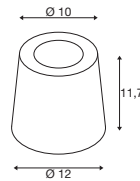

**CONCRETO**  
FL, rund, QPAR 51

**CONCRETO**  
FL, eckig, QPAR51

220-240V ~50/60Hz  
Material: Beton / Aluminium

220-240V ~50/60Hz  
Material: Beton / Aluminium

- IP44 Schutzkontaktstecker

- IP 44 Konturenstecker

Socket: 1xGU10 max. Ø: 5.1 cm | L: 6 cm

Socket: 1xGU10 max. Ø: 5.1 cm | L: 6 cm

Variante	Art.Nr.	EUR
● grau	1006408	120,00

Variante	Art.Nr.	EUR
● grau	1006409	120,00

LED GU10 51mm | 6W | 38°  
2700K | 450lm | EEK=F  
6kWh/1000h