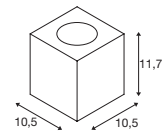

**CONCRETO**  
FL, rund, QPAR 51

**CONCRETO**  
FL, eckig, QPAR51

220-240V ~50/60Hz  
Material: Beton / Aluminium

220-240V ~50/60Hz  
Material: Beton / Aluminium

- IP44 Schutzkontaktstecker

- IP 44 Konturenstecker

Socket: 1xGU10 max. Ø: 5.1 cm | L: 6 cm

Socket: 1xGU10 max. Ø: 5.1 cm | L: 6 cm

Variante	Art.Nr.	EUR
● grau	1006408	120,00

Variante	Art.Nr.	EUR
● grau	1006409	120,00

LED GU10 51mm | 6W | 38°  
2700K | 450lm | EEK=F  
6kWh/1000h