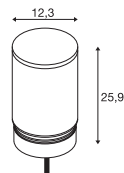

1006379 + 1006390 623 + 619

1006379 + 1006384 623 + 619

### M-POL M Polehead

220-240V ~50/60Hz | 500mA  
Leistungsaufnahme: 9W  
Systemleistung: 11W  
Material: Aluminium

Down 590lm | 2700K | 660lm | 3000K

Variante	Art.Nr.	EUR
● anthrazit	1006384	279,00

Artikel	Art.Nr.	EUR
Pole		
● anthrazit		
H: 23,4 cm	1006379	99,00
● anthrazit		
H: 53,4 cm	1006380	139,00
● anthrazit		
H: 83,4 cm	1006381	169,00
Bodenanker		
● edelstahl	1006382	49,00
T-Verbinderbox		
● schwarz	228726	36,00
Verbindungsbox IP68, 3-polig		
● schwarz	228730	23,00

### M-POL M Polehead, DALI

220-240V ~50/60Hz | 500mA  
Leistungsaufnahme: 17W  
Systemleistung: 19W  
Material: Aluminium

Down 1150lm | 2700K | 1230lm | 3000K

Variante	Art.Nr.	EUR
● anthrazit	1006390	385,00