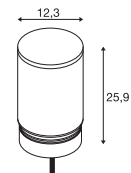

### M-POL M Polehead

220-240V ~50/60Hz | 500mA  
Leistungsaufnahme: 9W  
Systemleistung: 11W  
Material: Aluminium

Down 590lm | 2700K | 660lm | 3000K

Variante	Art.Nr.	EUR
● anthrazit	1006384	279,00

Artikel	Art.Nr.	EUR
Pole		
● anthrazit		
H: 23,4 cm	1006379	99,00
● anthrazit		
H: 53,4 cm	1006380	139,00
● anthrazit		
H: 83,4 cm	1006381	169,00
Bodenanker		
● edelstahl	1006382	49,00
T-Verbinderbox		
● schwarz	228726	36,00
Verbindungsbox IP68, 3-polig		
● schwarz	228730	23,00

### M-POL M Polehead, DALI

220-240V ~50/60Hz | 500mA  
Leistungsaufnahme: 17W  
Systemleistung: 19W  
Material: Aluminium

Down 1150lm | 2700K | 1230lm | 3000K

Variante	Art.Nr.	EUR
● anthrazit	1006390	385,00

Artikel	Art.Nr.	EUR
Pole		
● anthrazit		
H: 23,4 cm	1006379	99,00
● anthrazit		
H: 53,4 cm	1006380	139,00
● anthrazit		
H: 83,4 cm	1006381	169,00
Bodenanker		
● edelstahl	1006382	49,00
Verbindungsbox		
● schwarz	228725	17,90
Verbindungsbox IP68, 5-polig		
● schwarz	1006453	35,00