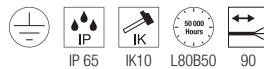

### M-POL M Polehead

220-240V ~50/60Hz | 500mA  
Leistungsaufnahme: 9W  
Systemleistung: 11W  
Material: Aluminium

Down 590lm | 2700K | 660lm | 3000K

Variante	Art.Nr.	EUR
● anthrazit	1006384	279,00

Artikel	Art.Nr.	EUR
Pole		
● anthrazit		
H: 23,4 cm	1006379	99,00
● anthrazit		
H: 53,4 cm	1006380	139,00
● anthrazit		
H: 83,4 cm	1006381	169,00
Bodenanker		
● edelstahl	1006382	49,00
T-Verbinderbox		
● schwarz	228726	36,00
Verbindungsbox IP68, 3-polig		
● schwarz	228730	23,00