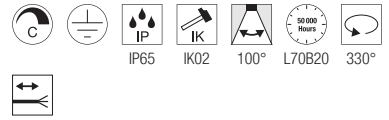

LID I 75 Pole, double

220-240V ~50/60Hz | 700mA
Systemleistung: 29W
Material: Aluminium

- offenes Kabelende

Down 850lm | 2700K | 1000lm | 3000K

Variante	Art.Nr.	EUR
● anthrazit	1007669	● 299,00

Artikel	Art.Nr.	EUR
Verbindungsbox IP68, 3-polig		
● schwarz	228730	23,00

LID I 45 Pole, single

220-240V ~50/60Hz | 350mA
Systemleistung: 15W
Material: Aluminium

- offenes Kabelende

Down 900lm | 2700K | 1050lm | 3000K

Variante	Art.Nr.	EUR
● anthrazit	1007670	● 219,00

Artikel	Art.Nr.	EUR
Verbindungsbox IP68, 3-polig		
● schwarz	228730	23,00