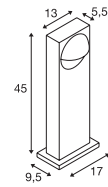

LID I 75 Pole, double

220-240V ~50/60Hz | 700mA
Systemleistung: 29W
Material: Aluminium

- offenes Kabelende

Down 850lm | 2700K | 1000lm | 3000K

Variante	Art.Nr.	EUR
● anthrazit	1007669	● 299,00

Artikel	Art.Nr.	EUR
Verbindungsbox IP68, 3-polig		
● schwarz	228730	23,00

LID I 45 Pole, single

220-240V ~50/60Hz | 350mA
Systemleistung: 15W
Material: Aluminium

- offenes Kabelende

Down 900lm | 2700K | 1050lm | 3000K

Variante	Art.Nr.	EUR
● anthrazit	1007670	● 219,00

Artikel	Art.Nr.	EUR
Verbindungsbox IP68, 3-polig		
● schwarz	228730	23,00