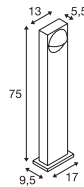

LID I 75 Pole, double

220-240V ~50/60Hz | 700mA
Systemleistung: 29W
Material: Aluminium

- offenes Kabelende

Down 850lm | 2700K | 1000lm | 3000K

Variante	Art.Nr.	EUR
● anthrazit	1007669	● 299,00

Artikel	Art.Nr.	EUR
Verbindungsbox IP68, 3-polig		
● schwarz	228730	23,00

LID I 45 Pole, single

220-240V ~50/60Hz | 350mA
Systemleistung: 15W
Material: Aluminium

- offenes Kabelende

Down 900lm | 2700K | 1050lm | 3000K

Variante	Art.Nr.	EUR
● anthrazit	1007670	● 219,00

Artikel	Art.Nr.	EUR
Verbindungsbox IP68, 3-polig		
● schwarz	228730	23,00