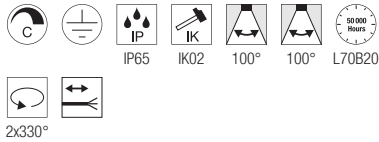

LID I 75 Pole, double

220-240V ~50/60Hz | 700mA
Systemleistung: 29W
Material: Aluminium

- offenes Kabelende

Down 850lm | 2700K | 1000lm | 3000K

Variante	Art.Nr.	EUR
● anthrazit	1007669	● 299,00

Artikel	Art.Nr.	EUR
Verbindungsbox IP68, 3-polig		
● schwarz	228730	23,00

LID I 45 Pole, single

220-240V ~50/60Hz | 350mA
Systemleistung: 15W
Material: Aluminium

- offenes Kabelende

Down 900lm | 2700K | 1050lm | 3000K

Variante	Art.Nr.	EUR
● anthrazit	1007670	● 219,00

Artikel	Art.Nr.	EUR
Verbindungsbox IP68, 3-polig		
● schwarz	228730	23,00