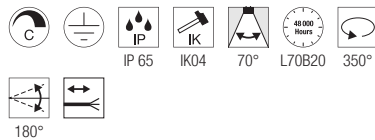

R-CUBE 35 Pole

220-240V ~50/60Hz | 350mA
 Systemleistung: 15W
 Material: Aluminium

- offenes Kabelende

Down 800lm | 2700K | 800lm | 3000K

Variante	Art.Nr.	EUR
● anthrazit	1007513	● 199,00

Artikel	Art.Nr.	EUR
Verbindungsbox IP68, 3-polig		
● schwarz	228730	23,00

R-CUBE 75 Pole

220-240V ~50/60Hz | 350mA
 Systemleistung: 15W
 Material: Aluminium

- offenes Kabelende

Down 800lm | 2700K | 800lm | 3000K

Variante	Art.Nr.	EUR
● anthrazit	1007512	● 234,00

Artikel	Art.Nr.	EUR
Verbindungsbox IP68, 3-polig		
● schwarz	228730	23,00