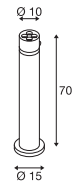

R-CUBE 35 Pole

220-240V ~50/60Hz | 350mA
 Systemleistung: 15W
 Material: Aluminium

- offenes Kabelende

Down 800lm | 2700K | 800lm | 3000K

Variante	Art.Nr.	EUR
● anthrazit	1007513	● 199,00

Artikel	Art.Nr.	EUR
Verbindungsbox IP68, 3-polig		
● schwarz	228730	23,00

R-CUBE 75 Pole

220-240V ~50/60Hz | 350mA
 Systemleistung: 15W
 Material: Aluminium

- offenes Kabelende

Down 800lm | 2700K | 800lm | 3000K

Variante	Art.Nr.	EUR
● anthrazit	1007512	● 234,00

Artikel	Art.Nr.	EUR
Verbindungsbox IP68, 3-polig		
● schwarz	228730	23,00