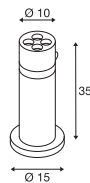

R-CUBE 35 Pole

220-240V ~50/60Hz | 350mA
 Systemleistung: 15W
 Material: Aluminium

- offenes Kabelende

Down 800lm | 2700K | 800lm | 3000K

Variante	Art.Nr.	EUR
● anthrazit	1007513	● 199,00

Artikel	Art.Nr.	EUR
Verbindungsbox IP68, 3-polig		
● schwarz	228730	23,00

R-CUBE 75 Pole

220-240V ~50/60Hz | 350mA
 Systemleistung: 15W
 Material: Aluminium

- offenes Kabelende

Down 800lm | 2700K | 800lm | 3000K

Variante	Art.Nr.	EUR
● anthrazit	1007512	● 234,00

Artikel	Art.Nr.	EUR
Verbindungsbox IP68, 3-polig		
● schwarz	228730	23,00