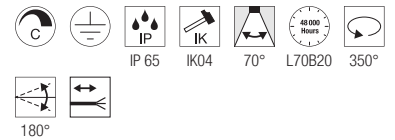

R-CUBE 35 Pole

220-240V ~50/60Hz | 350mA
 Systemleistung: 15W
 Material: Aluminium

- offenes Kabelende

Down 800lm | 2700K | 800lm | 3000K

Variante	Art.Nr.	EUR
● anthrazit	1007513	● 199,00

Artikel	Art.Nr.	EUR
Verbindungsbox IP68, 3-polig		
● schwarz	228730	23,00

R-CUBE 75 Pole

220-240V ~50/60Hz | 350mA
 Systemleistung: 15W
 Material: Aluminium

- offenes Kabelende

Down 800lm | 2700K | 800lm | 3000K

Variante	Art.Nr.	EUR
● anthrazit	1007512	● 234,00

Artikel	Art.Nr.	EUR
Verbindungsbox IP68, 3-polig		
● schwarz	228730	23,00