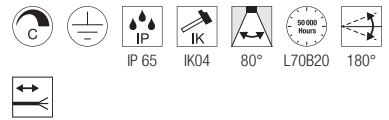

### S-CUBE 35 Pole

220-240V ~50/60Hz | 350mA  
Systemleistung: 15W  
Material: Aluminium

- offenes Kabelende

Down 1000lm | 2700K | 1200lm | 3000K

Variante	Art.Nr.	EUR
● anthrazit	1007460	● 199,00

Artikel	Art.Nr.	EUR
Verbindungsbox IP68, 3-polig		
● schwarz	228730	23,00

### S-CUBE 75 Pole

220-240V ~50/60Hz | 350mA  
Systemleistung: 15W  
Material: Aluminium

- offenes Kabelende

Down 1000lm | 2700K | 1200lm | 3000K

Variante	Art.Nr.	EUR
● anthrazit	1007459	● 234,00

Artikel	Art.Nr.	EUR
Verbindungsbox IP68, 3-polig		
● schwarz	228730	23,00