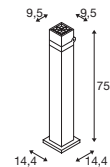

### S-CUBE 35 Pole

220-240V ~50/60Hz | 350mA  
Systemleistung: 15W  
Material: Aluminium

- offenes Kabelende

Down 1000lm | 2700K | 1200lm | 3000K

Variante	Art.Nr.	EUR
● anthrazit	1007460	● 199,00

Artikel	Art.Nr.	EUR
Verbindungsbox IP68, 3-polig		
● schwarz	228730	23,00

### S-CUBE 75 Pole

220-240V ~50/60Hz | 350mA  
Systemleistung: 15W  
Material: Aluminium

- offenes Kabelende

Down 1000lm | 2700K | 1200lm | 3000K

Variante	Art.Nr.	EUR
● anthrazit	1007459	● 234,00

Artikel	Art.Nr.	EUR
Verbindungsbox IP68, 3-polig		
● schwarz	228730	23,00