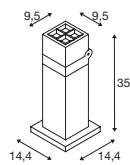

### S-CUBE 35 Pole

220-240V ~50/60Hz | 350mA  
Systemleistung: 15W  
Material: Aluminium

- offenes Kabelende

Down 1000lm | 2700K | 1200lm | 3000K

Variante	Art.Nr.	EUR
● anthrazit	1007460	● 199,00

Artikel	Art.Nr.	EUR
Verbindungsbox IP68, 3-polig		
● schwarz	228730	23,00

### S-CUBE 75 Pole

220-240V ~50/60Hz | 350mA  
Systemleistung: 15W  
Material: Aluminium

- offenes Kabelende

Down 1000lm | 2700K | 1200lm | 3000K

Variante	Art.Nr.	EUR
● anthrazit	1007459	● 234,00

Artikel	Art.Nr.	EUR
Verbindungsbox IP68, 3-polig		
● schwarz	228730	23,00