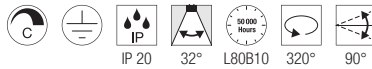

NOBLO® SPOT 3Ph., PHASE

220-240V ~50/60Hz | 150mA
Systemleistung: 6.2W
Material: Aluminium / Polycarbonat (PC)

220-240V ~50/60Hz | 350mA
Systemleistung: 8.4W
Material: Aluminium / Polycarbonat (PC)

Down 760lm | 4000K

Down 30lm | 2000K - 450lm | 3000K

Variante	Art.Nr.	EUR
● schwarz	1007648	75,00
○ weiß	1007649	75,00

Variante	Art.Nr.	EUR
● schwarz	1007355	90,00
○ weiß	1007356	90,00