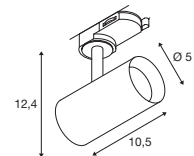

NOBLO® SPOT 3Ph., PHASE

NOBLO® SPOT 3Ph., PHASE

220-240V ~50/60Hz | 150mA
Systemleistung: 6.2W
Material: Aluminium / Polycarbonat (PC)

220-240V ~50/60Hz | 350mA
Systemleistung: 8.4W
Material: Aluminium / Polycarbonat (PC)