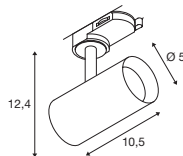

NOBLO® SPOT 3Ph., PHASE

NOBLO® SPOT 3Ph., PHASE

220-240V ~50/60Hz | 150mA
Systemleistung: 6.2W
Material: Aluminium / Polycarbonat (PC)

220-240V ~50/60Hz | 350mA
Systemleistung: 8.4W
Material: Aluminium / Polycarbonat (PC)