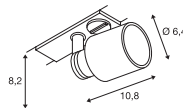

PURI TRACK
1Ph., QPAR51

220-240V ~50/60Hz
Material: Aluminium / Kunststoff

Socket: 1xGU10

Variante	Art.Nr.	EUR
● schwarz	1001868	45,00
○ weiß	1001869	45,00

LED GU10 51mm | 6W | 38°
2700K | 450lm | EEK=F
6kWh/1000h

Art. Nr.: 1005077 | 7,50 EUR