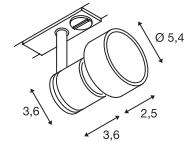

PURI TRACK
1Ph., QPAR51

220-240V ~50/60Hz
Material: Aluminium / Polycarbonat (PC)

Socket: 1xGU10

Variante	Art.Nr.	EUR
● schwarz	143390	34,00
○ weiß	143391	34,00
● grau	143392	34,00

LED GU10 51mm | 6W | 38°
2700K | 450lm | EEK=F
6kWh/1000h

Art. Nr.: 1005075 | 7,50 EUR