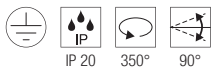

ASTO TUBE
1Ph., GU10

220-240V ~50/60Hz
Material: Aluminium

Socket: 1xGU10

Variante	Art.Nr.	EUR
● schwarz	1006445	70,00
○ weiß	1006446	70,00

LED GU10 51mm | 6W | 38°
2700K | 450lm | EEK=F
6kWh/1000h