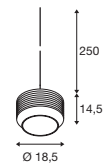

ASTO TUBE
1Ph., GU10

220-240V ~50/60Hz
Material: Aluminium

Socket: 1xGU10

Variante	Art.Nr.	EUR
● schwarz	1006445	70,00
○ weiß	1006446	70,00

LED GU10 51mm | 6W | 38°
2700K | 450lm | EEK=F
6kWh/1000h

Art. Nr.: 1005077 | 7,50 EUR

ASTO TUBE
Dekoreflektor

H: 3.95 cm
Ø: 6.75 cm
Material: Polycarbonat (PC)

Variante	Art.Nr.	EUR
● schwarz / chrom	1007190	4,00
● gold	1006450	4,00
● chrom	1006449	4,00
● kupfer	1006451	4,00

PANTILO ROPE 19
PD, E27

200-240V ~50/60Hz
Material: Glas / Stahl / Hanf

- offenes Kabelende

Socket: 1xE27 max. Ø: 10 cm | L: 11 cm

Variante	Art.Nr.	EUR
● amber / gold	1007597	199,00
● anthrazit / silber	1007596	199,00

A60 | 7.5W | 180°
2700K | 720lm | EEK=F
8kWh/1000h