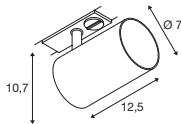

ASTO TUBE
1Ph., GU10

220-240V ~50/60Hz
Material: Aluminium

Socket: 1xGU10

Variante	Art.Nr.	EUR
● schwarz	1006445	70,00
○ weiß	1006446	70,00

LED GU10 51mm | 6W | 38°
2700K | 450lm | EEK=F
6kWh/1000h

Art. Nr.: 1005077 | 7,50 EUR