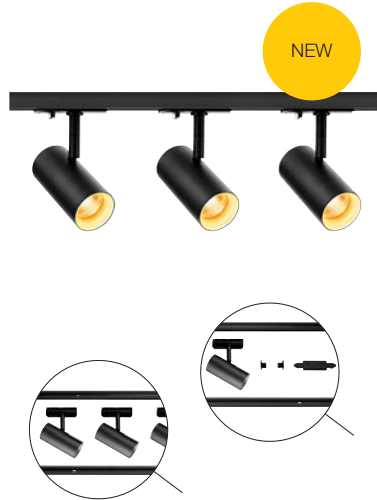

NOBLO® SPOT 1Ph., Triple Track Set

NOBLO® SPOT 1Ph., PHASE

220-240V ~50/60Hz | 150mA
Systemleistung: 19W
Material: Aluminium

220-240V ~50/60Hz | 150mA
Systemleistung: 6.2W
Material: Aluminium / Polycarbonat (PC)

Down 2250lm | 2700K

Down 740lm | 2700K

| Variante | Art.Nr. | EUR |
|-----------|---------|--------|
| ● schwarz | 1007673 | 255,00 |
| ○ weiß | 1007674 | 255,00 |

| Variante | Art.Nr. | EUR |
|-----------|---------|-------|
| ● schwarz | 1007638 | 70,00 |
| ○ weiß | 1007639 | 70,00 |
| ● grau | 1007640 | 70,00 |