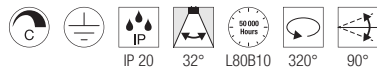

NOBLO® SPOT 1Ph., Triple Track Set

NOBLO® SPOT 1Ph., PHASE

220-240V ~50/60Hz | 150mA
Systemleistung: 19W
Material: Aluminium

220-240V ~50/60Hz | 150mA
Systemleistung: 6.2W
Material: Aluminium / Polycarbonat (PC)

Down 2250lm | 2700K

Down 740lm | 2700K

| Variante | Art.Nr. | EUR |
|-----------|---------|--------|
| ● schwarz | 1007673 | 255,00 |
| ○ weiß | 1007674 | 255,00 |

| Variante | Art.Nr. | EUR |
|-----------|---------|-------|
| ● schwarz | 1007638 | 70,00 |
| ○ weiß | 1007639 | 70,00 |
| ● grau | 1007640 | 70,00 |