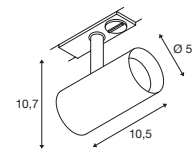

NOBLO® SPOT 1Ph., Triple Track Set

NOBLO® SPOT 1Ph., PHASE

220-240V ~50/60Hz | 150mA
Systemleistung: 19W
Material: Aluminium

220-240V ~50/60Hz | 150mA
Systemleistung: 6.2W
Material: Aluminium / Polycarbonat (PC)