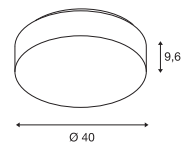

1002940 426

1002941 426

LIPSY® 40

CW, Drum, DALI

LIPSY® 50

CW, Drum, DALI

220-240V ~50/60Hz | 500mA
 Systemleistung: 18W
 Material: Aluminium / Polycarbonat (PC)

Down 2100lm | 3000K | 2300lm | 4000K