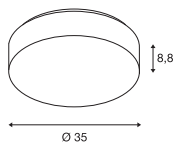

1002940 426

1002941 426

LIPSY® 40

CW, Drum, DALI

LIPSY® 50

CW, Drum, DALI

220-240V ~50/60Hz | 500mA
 Systemleistung: 18W
 Material: Aluminium / Polycarbonat (PC)

Down 2100lm | 3000K | 2300lm | 4000K