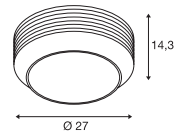

PANTILO ROPE 19 CW, E27

PANTILO ROPE 27 CW, E27

200-240V ~50/60Hz
Material: Glas / Stahl / Hanf

200-240V ~50/60Hz
Material: Glas / Stahl / Hanf

Socket: 1xE27 max. Ø: 10 cm | L: 11 cm

Socket: 1xE27 max. Ø: 15 cm | L: 11 cm