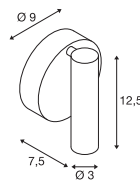

KARPO 30 WL, single

KARPO WL

1004707 382

100-240V ~50/60Hz | 500mA
Systemleistung: 6W
Material: Aluminium / Stahl

- Schalter am Leuchtengehäuse

Down 370lm | 400lm 3000K

Variante	Art.Nr.	EUR
● schwarz		
370lm	152340	125,00
○ weiß		
400lm	152341	125,00

220-240V ~50/60Hz | 500mA
Systemleistung: 6.8W
Material: Aluminium

- 2 USB Anschlüsse 1.5 Amp max.
- 3 Stufen dimmbar über Schalter an der Basis

Down 390lm | 3000K

Variante	Art.Nr.	EUR
○ weiß	1002140	242,00