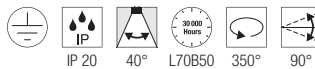

KARPO 30 WL, single

KARPO WL

1004707 382

100-240V ~50/60Hz | 500mA
Systemleistung: 6W
Material: Aluminium / Stahl

- Schalter am Leuchtengehäuse

Down 370lm | 400lm 3000K

Variante	Art.Nr.	EUR
● schwarz		
370lm	152340	125,00
○ weiß		
400lm	152341	125,00