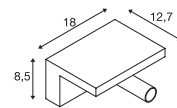

KARPO 30 WL, single

KARPO WL

1004707 382

100-240V ~50/60Hz | 500mA
Systemleistung: 6W
Material: Aluminium / Stahl

- Schalter am Leuchtengehäuse

Down 370lm | 400lm 3000K

Variante	Art.Nr.	EUR
● schwarz		
370lm	152340	125,00
○ weiß		
400lm	152341	125,00