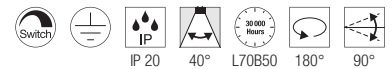

KARPO 30 WL, single

KARPO WL

1004707 382

100-240V ~50/60Hz | 500mA
Systemleistung: 6W
Material: Aluminium / Stahl

- Schalter am Leuchtengehäuse

Down 370lm | 400lm 3000K

Variante	Art.Nr.	EUR
● schwarz		
370lm	152340	125,00
○ weiß		
400lm	152341	125,00